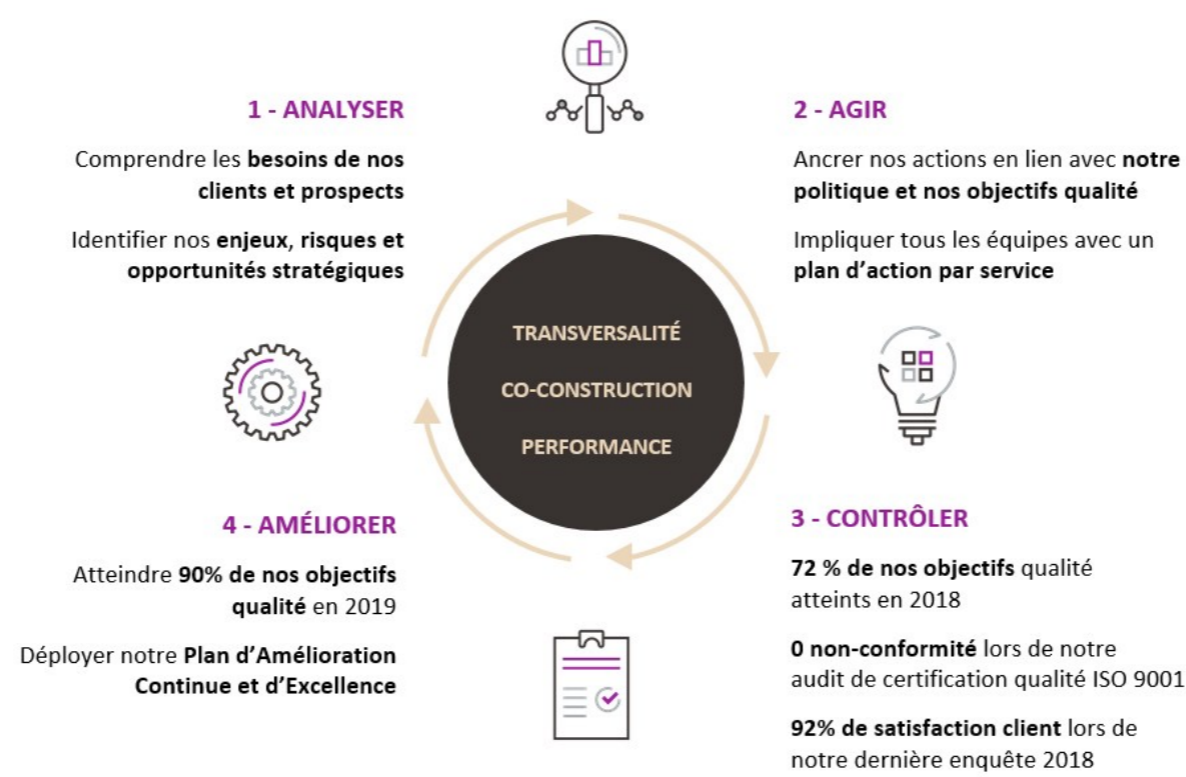

10 ANS D'ENGAGEMENT EN 1 MINUTE

Découvrez en image les progrès de notre démarche RSE !

FOCUS ENVIRONNEMENT

LA POLLUTION DIGITALE, DE QUOI PARLE-T-ON ?

Invisible et peu connue, la pollution digitale représente **le prochain enjeu écologique mondial**.

Découvrez quelques chiffres clés qui nous ont permis d'intégrer la pollution digitale à **notre démarche environnementale**.

[Lire l'infographie](#)

FOCUS QUALITÉ

NOTRE VISION EN 4 ETAPES : COMMENT CA MARCHE CONCRETEMENT ?

"Plus qu'une volonté, notre démarche qualité est un **état d'esprit, une voie vers l'excellence et l'amélioration continue** qui implique un engagement fort et collectif de tous nos collaborateurs."

FOCUS SOCIAL

NOTRE ENVIRONNEMENT DE TRAVAIL RECOMPENSE

En juin 2017, nous avons reçu le **3ème prix de la catégorie Qualité de Vie au Travail** à l'occasion des Lauriers de la Prévention.

Retrouvez un des temps forts de notre démarche RSE et partez en immersion dans notre quotidien.
Nos collaborateurs vous disent tout.